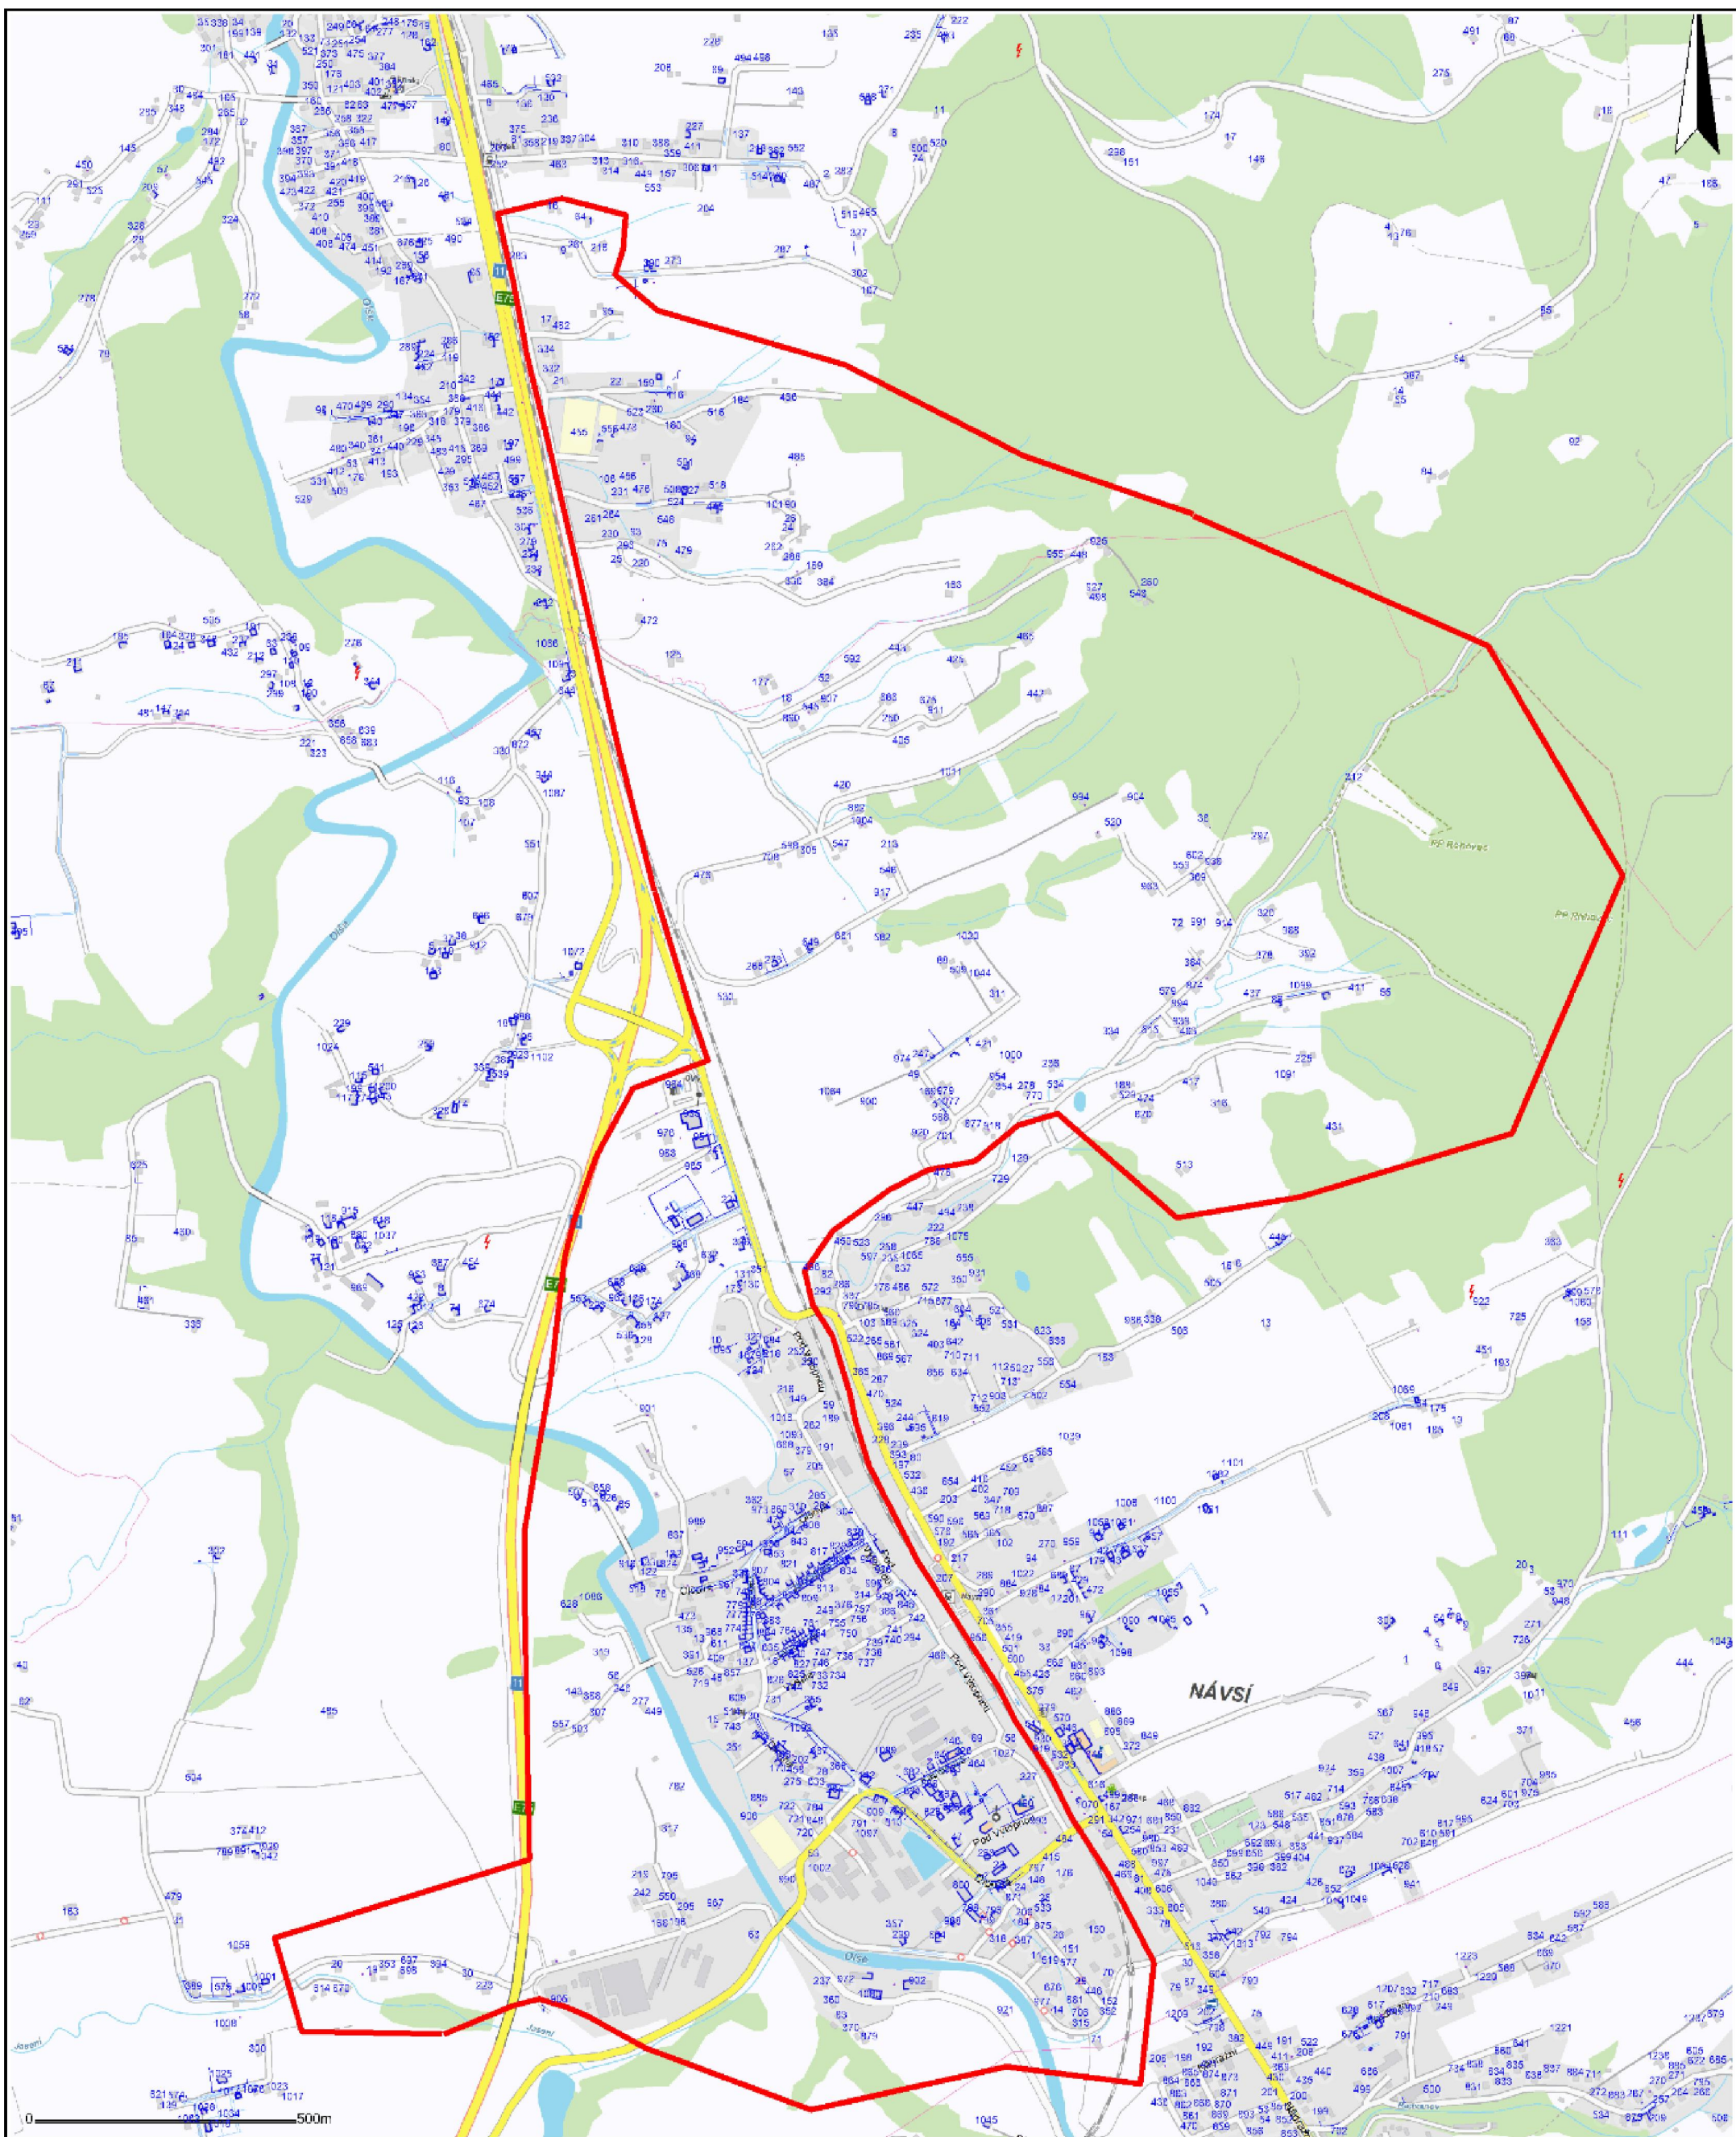

# Obec: Návší, Hrádek

Plánované vypínání elektrické energie

Termín: 14. června 2017, Čas:07:00-17:00 hod., Vymezeno červená čára

Zakresleno orientačně