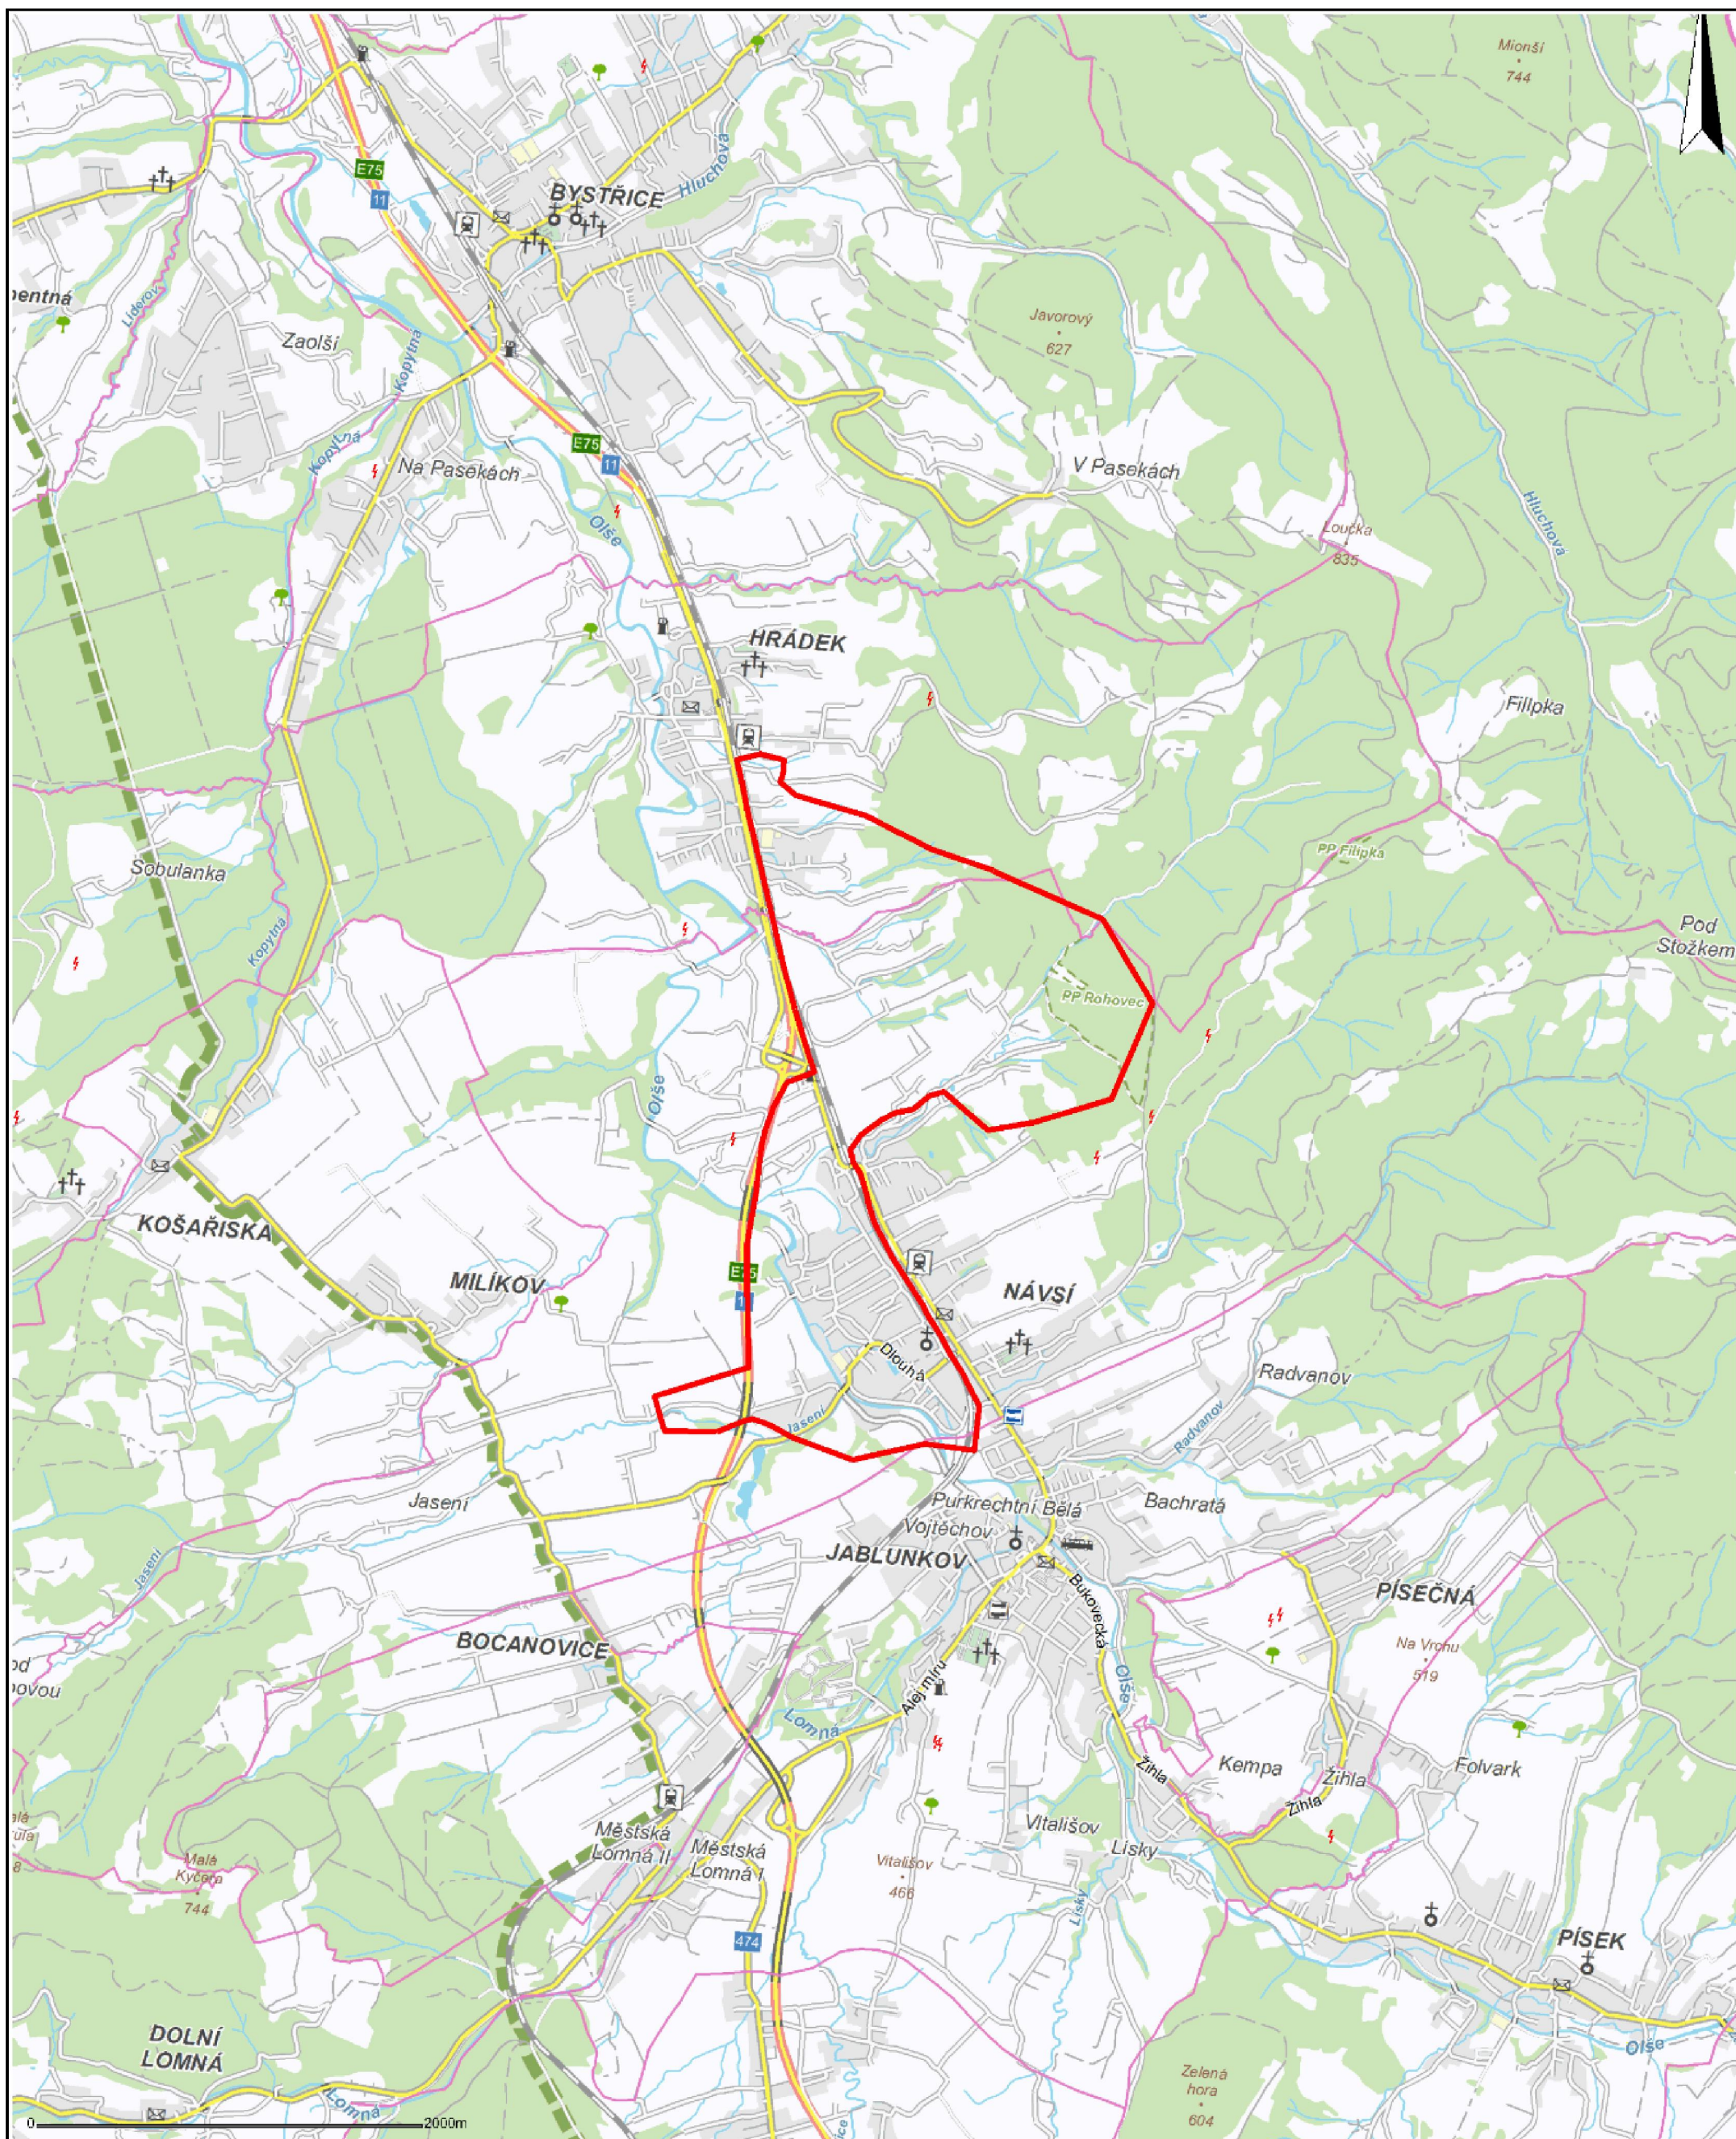

Obec: Návší, Hrádek

Plánované vypínání elektrické energie

Termín: 14. června 2017, Čas: 07:00-17:00 hod., Vymezeno červená čára

Zakresleno orientačně