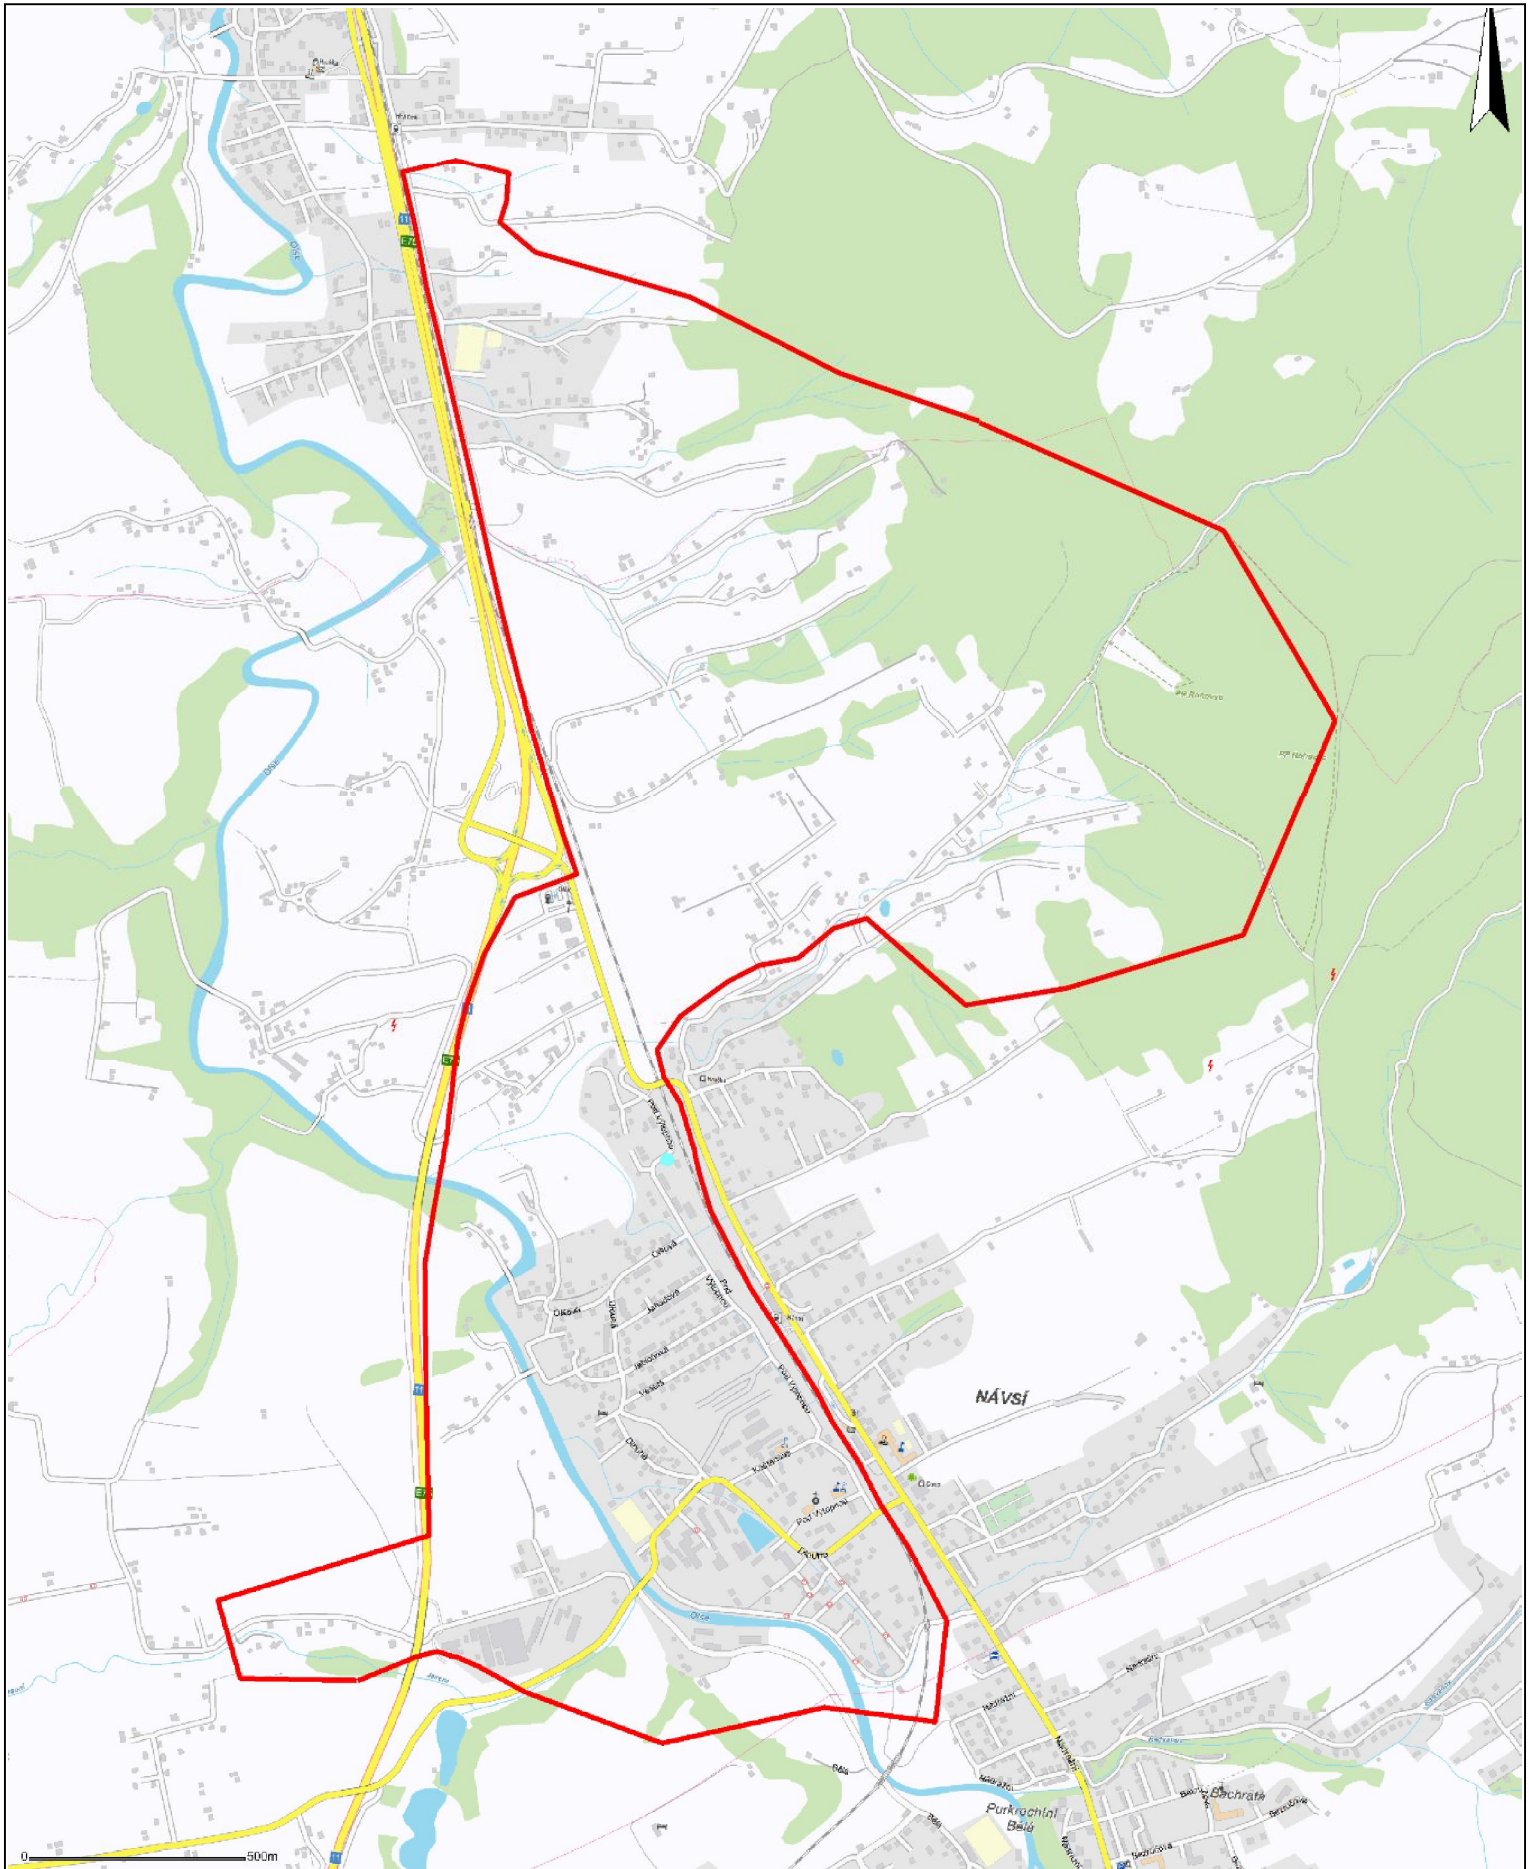

# Obec: Návší, Hrádek

Plánované vypínání elektrické energie

Termín: 19. květen 2016, Čas: 7:30-15:00 hod., Vymezeno červená čára

Zakresleno orientačně