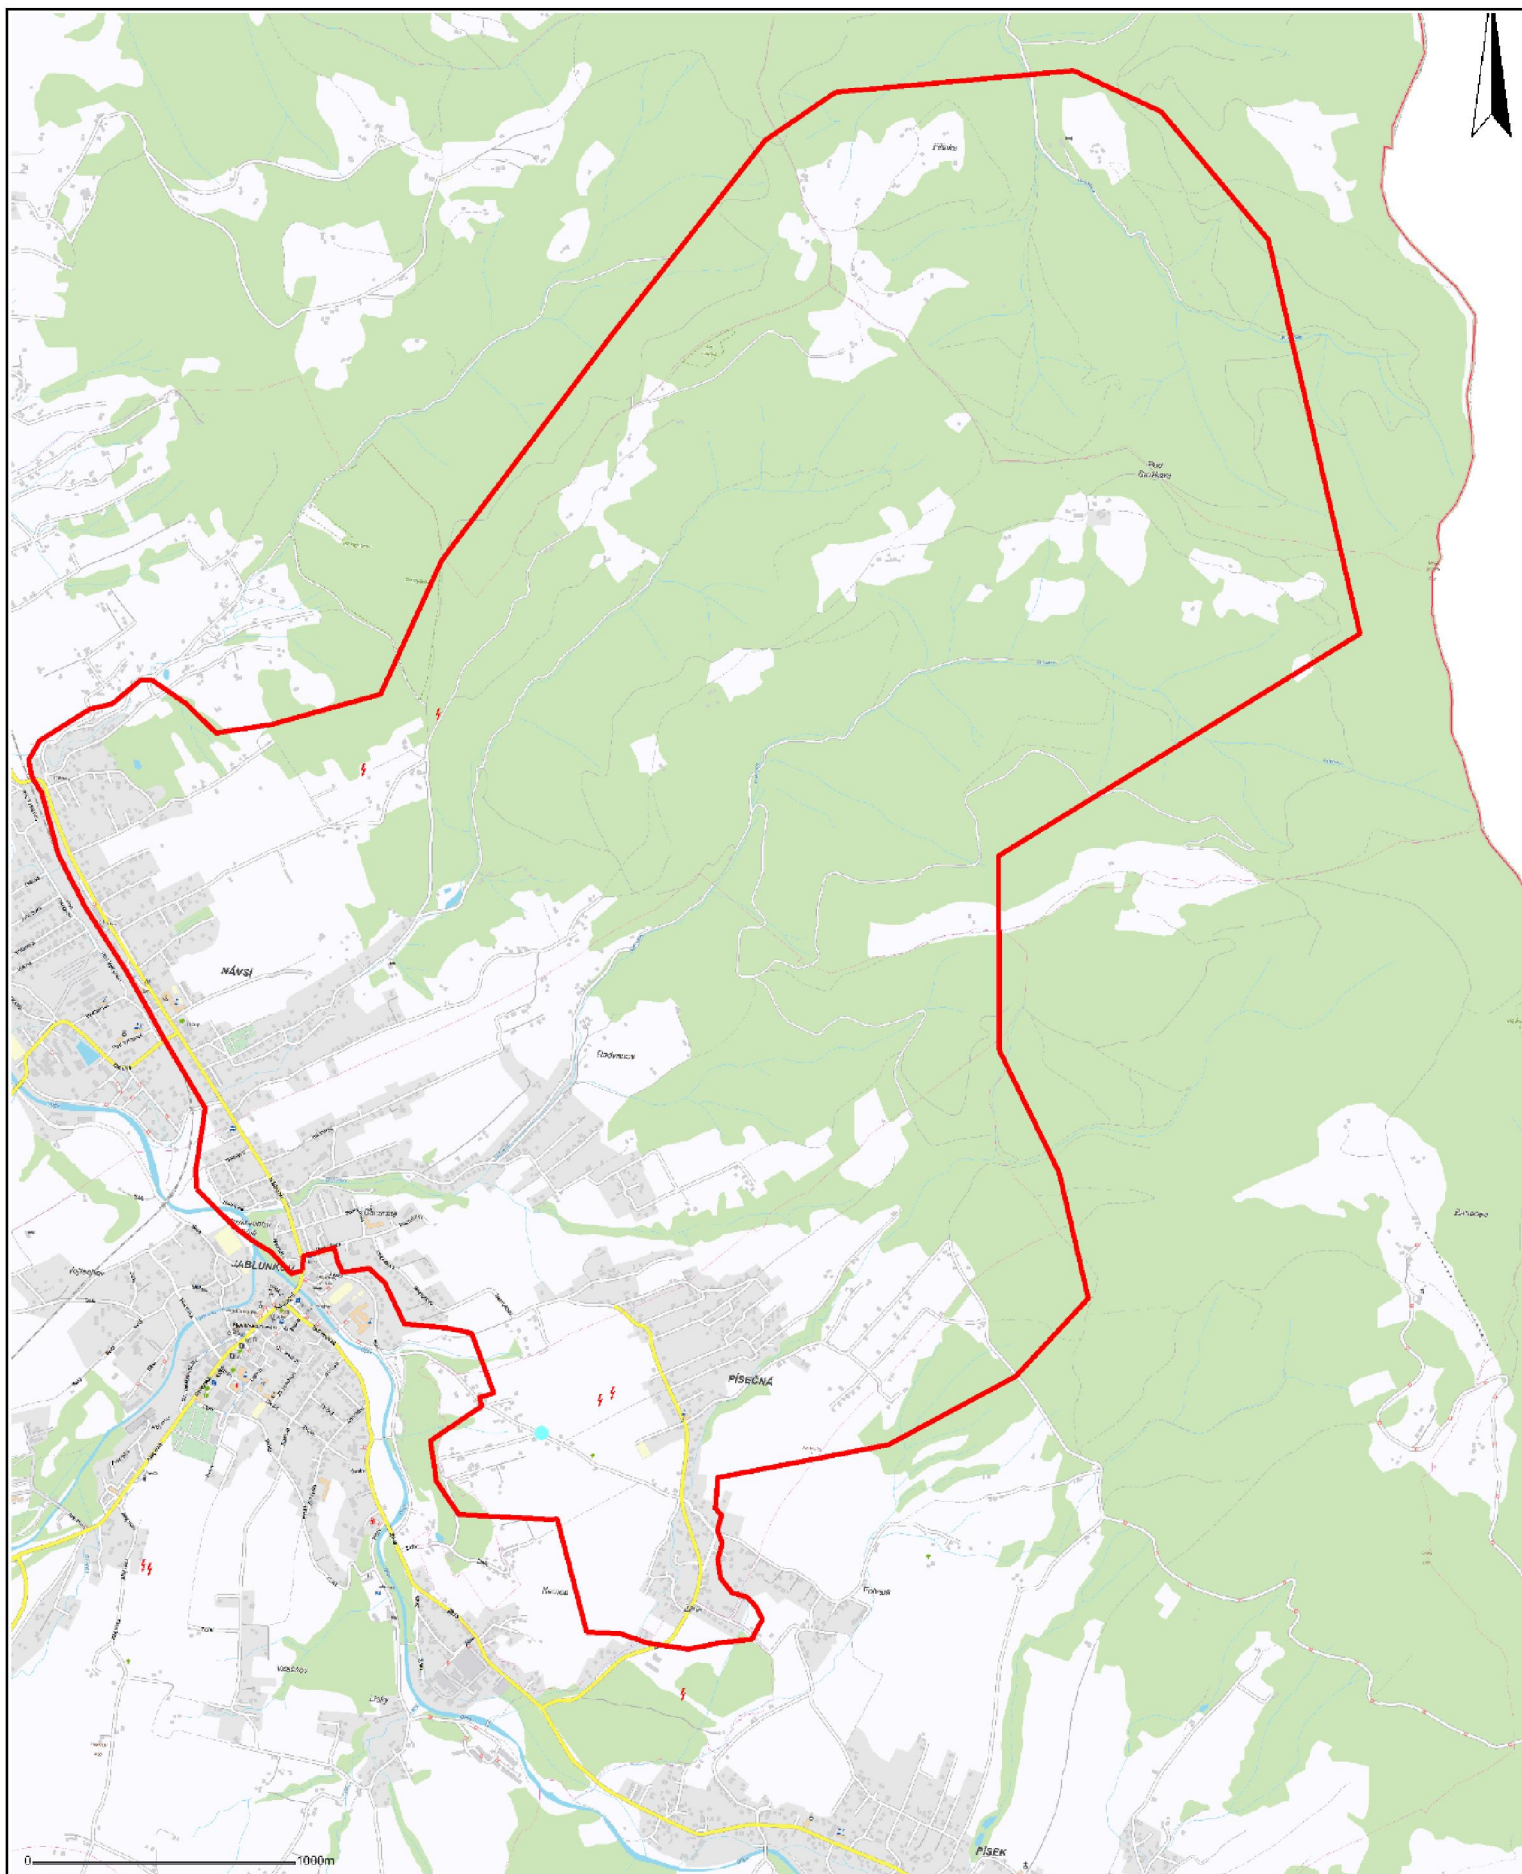

# Obec: Návší, Jablunkov, Písečná, Nýdek, Písek, Hrádek

Plánované vypínání elektrické energie

Termín: 02.června 2016, Čas:7:30-15:00 hod., Vymezeno červená čára

Zakresleno orientačně