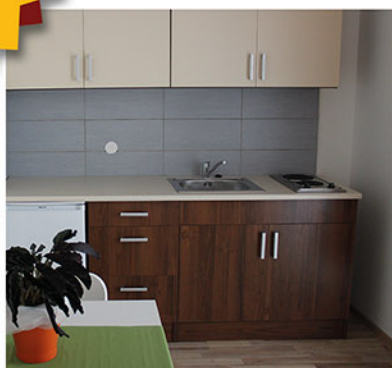

## Vybavení každého bytu:

- kuchyňská linka včetně lednice a vestavěného vařiče
- prostorná skříň v předsíni
- stropní osvětlení
- koupelna a WC - keramické obklady a podlahy, umyvadlo a WC, sprchový kout, umyvadlová skříňka, police a zrcadlo s osvětlením