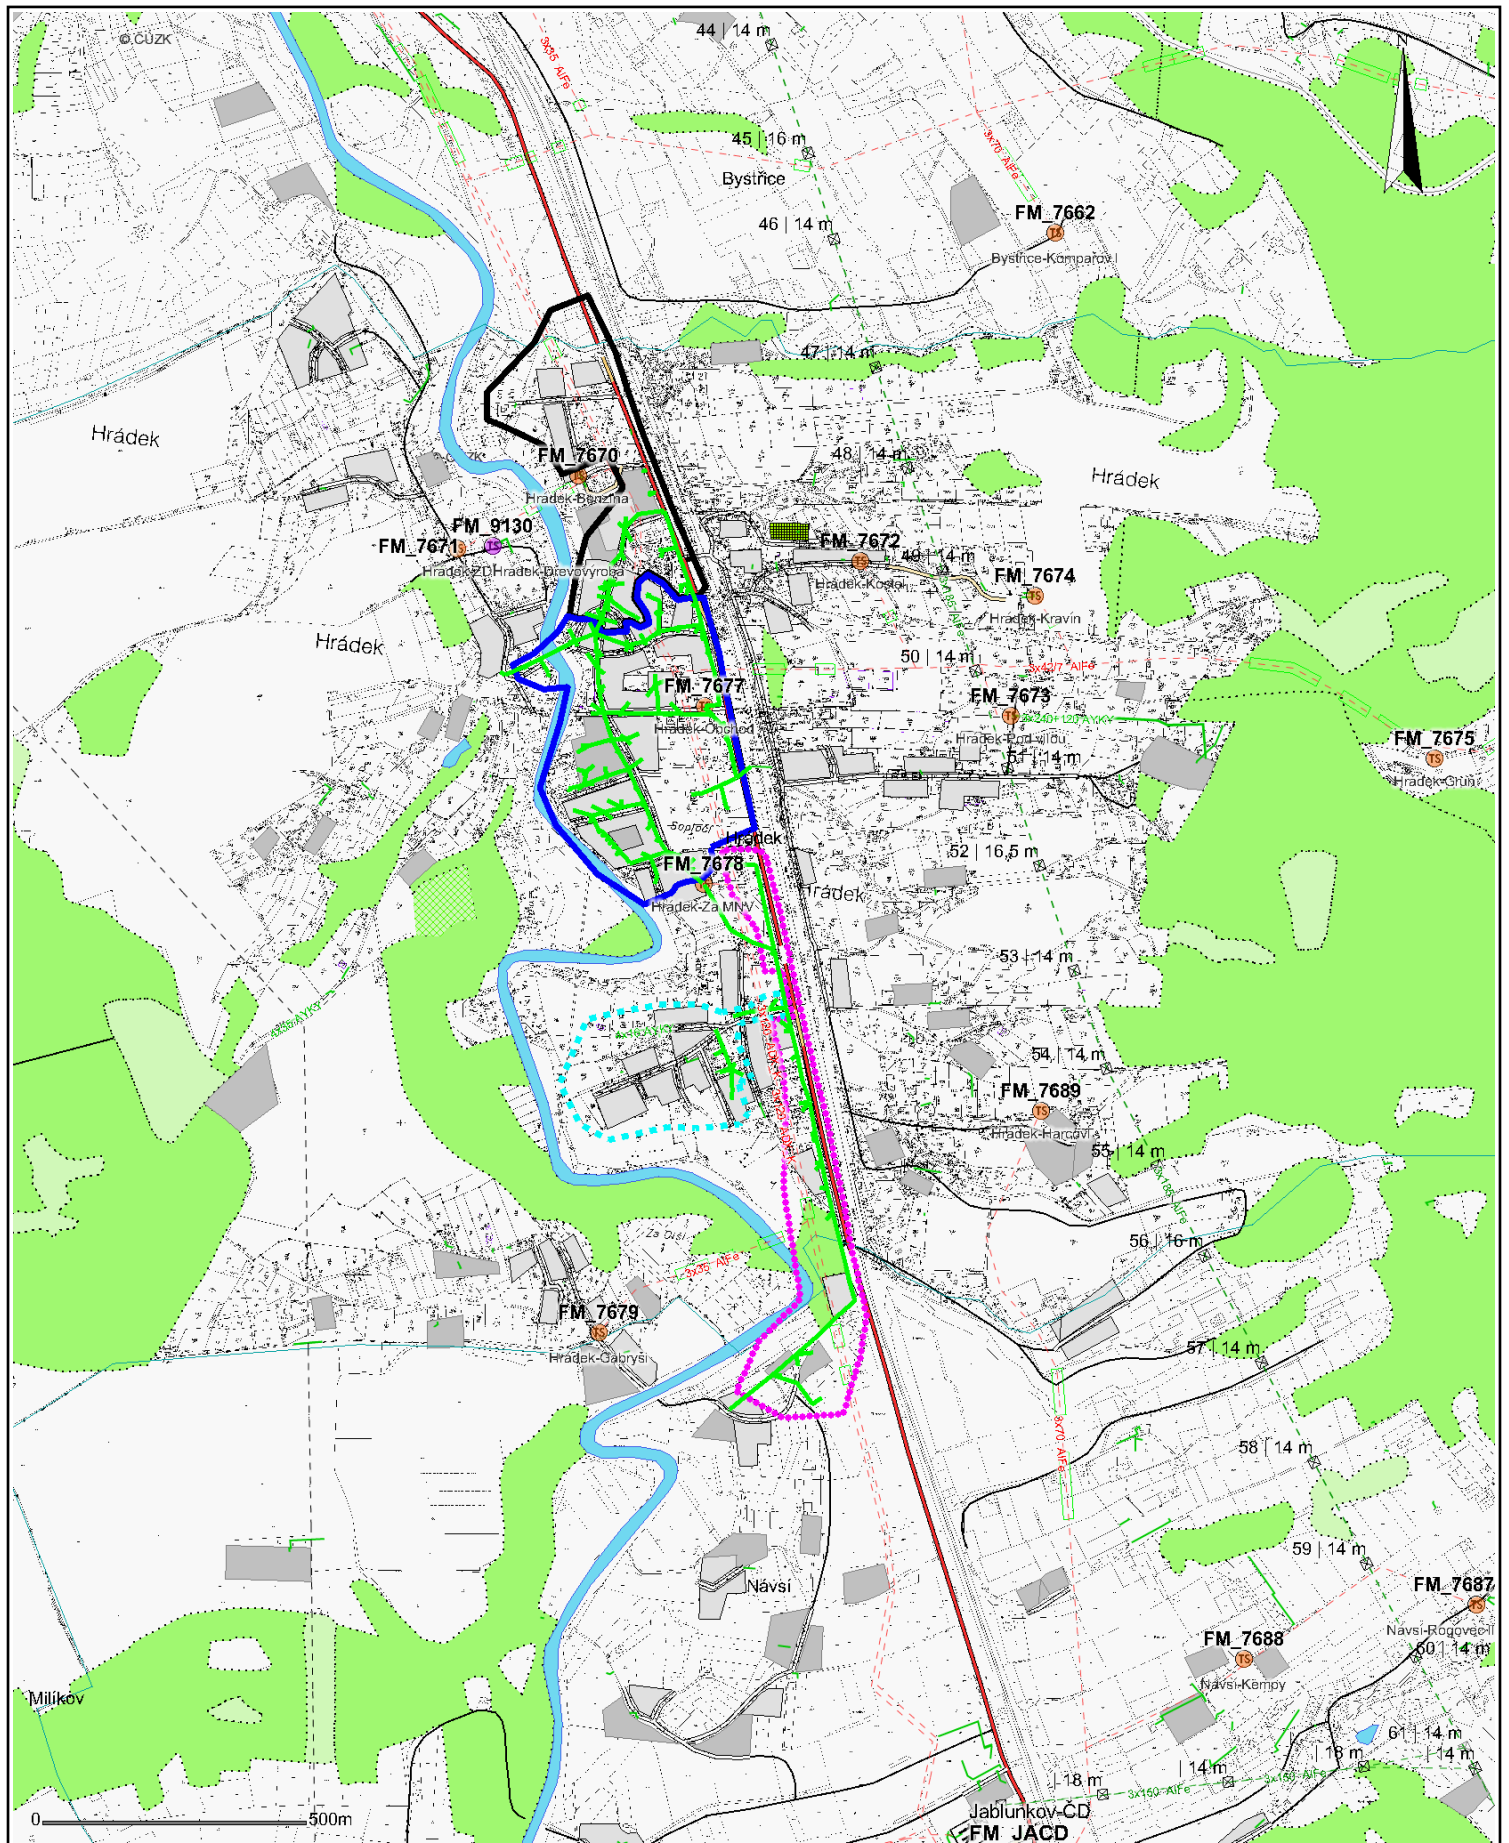

Hrádek: Vypínání el. energie; Čas: 7:30-15:30 hod.

3. a 5.08.2009; Vymezeno: černá plná čára

3. a 10.08.2009; Vymezeno: fialová tečkovaná čára

3., 10. a 12.08.2009; Vymezeno: bleděmodrá tečkovaná čára

3. a 6.08.2009; Vymezeno: modrá plná čára