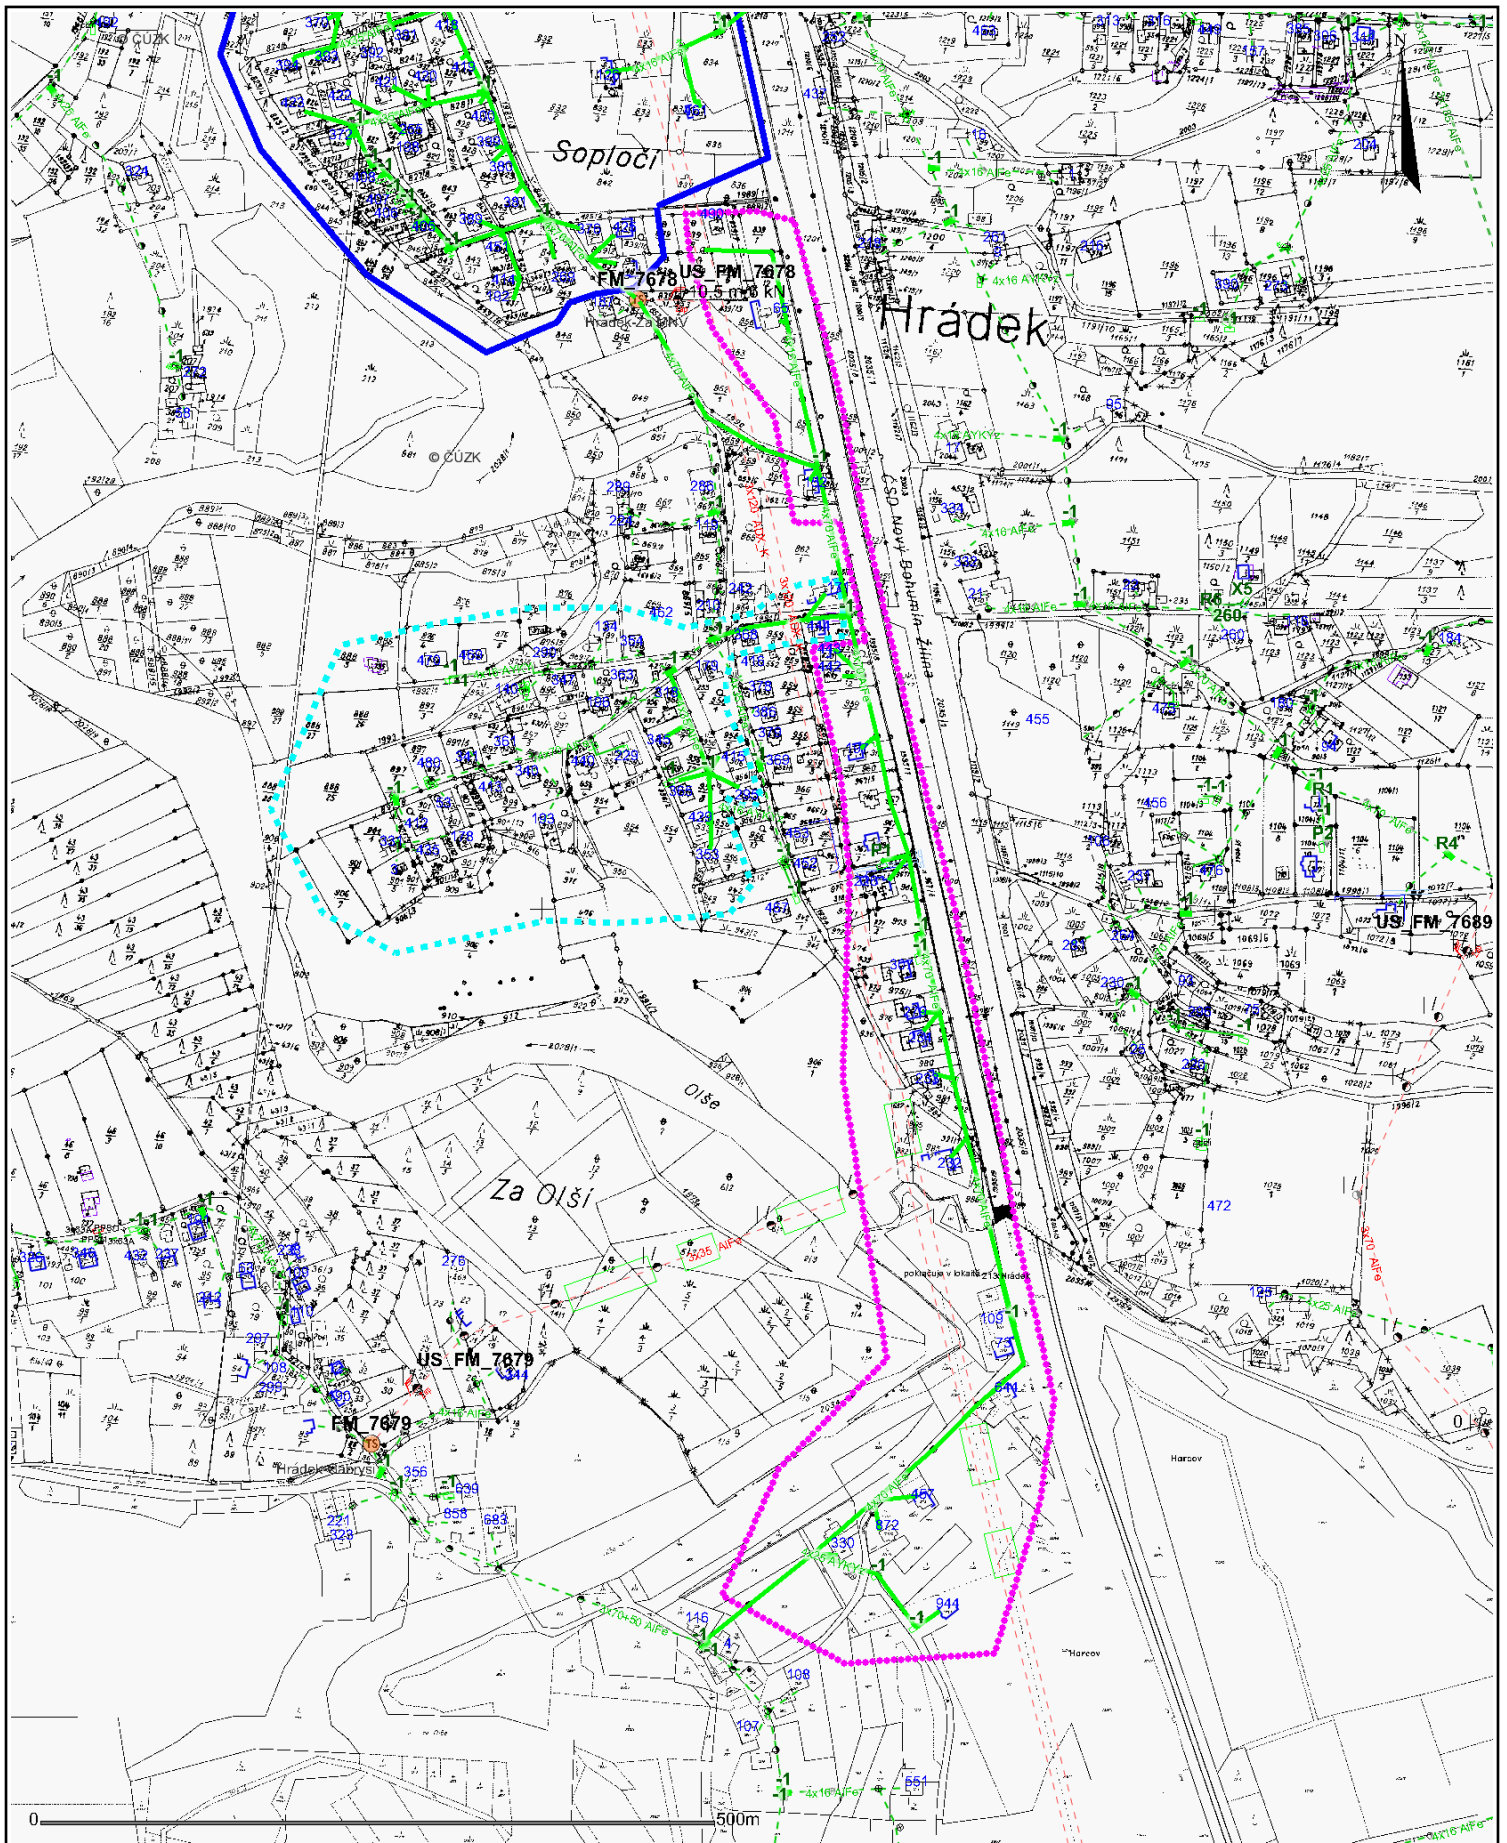

Hrádek: Vypínání el. energie; Čas: 7:30-15:30 hod.

3. a 5.08.2009; Vymezeno: černá plná čára

3. a 10.08.2009; Vymezeno: fialová tečkovaná čára

3., 10. a 12.08.2009; Vymezeno: bleděmodrá tečkovaná čára

3. a 6.08.2009; Vymezeno: modrá plná čára