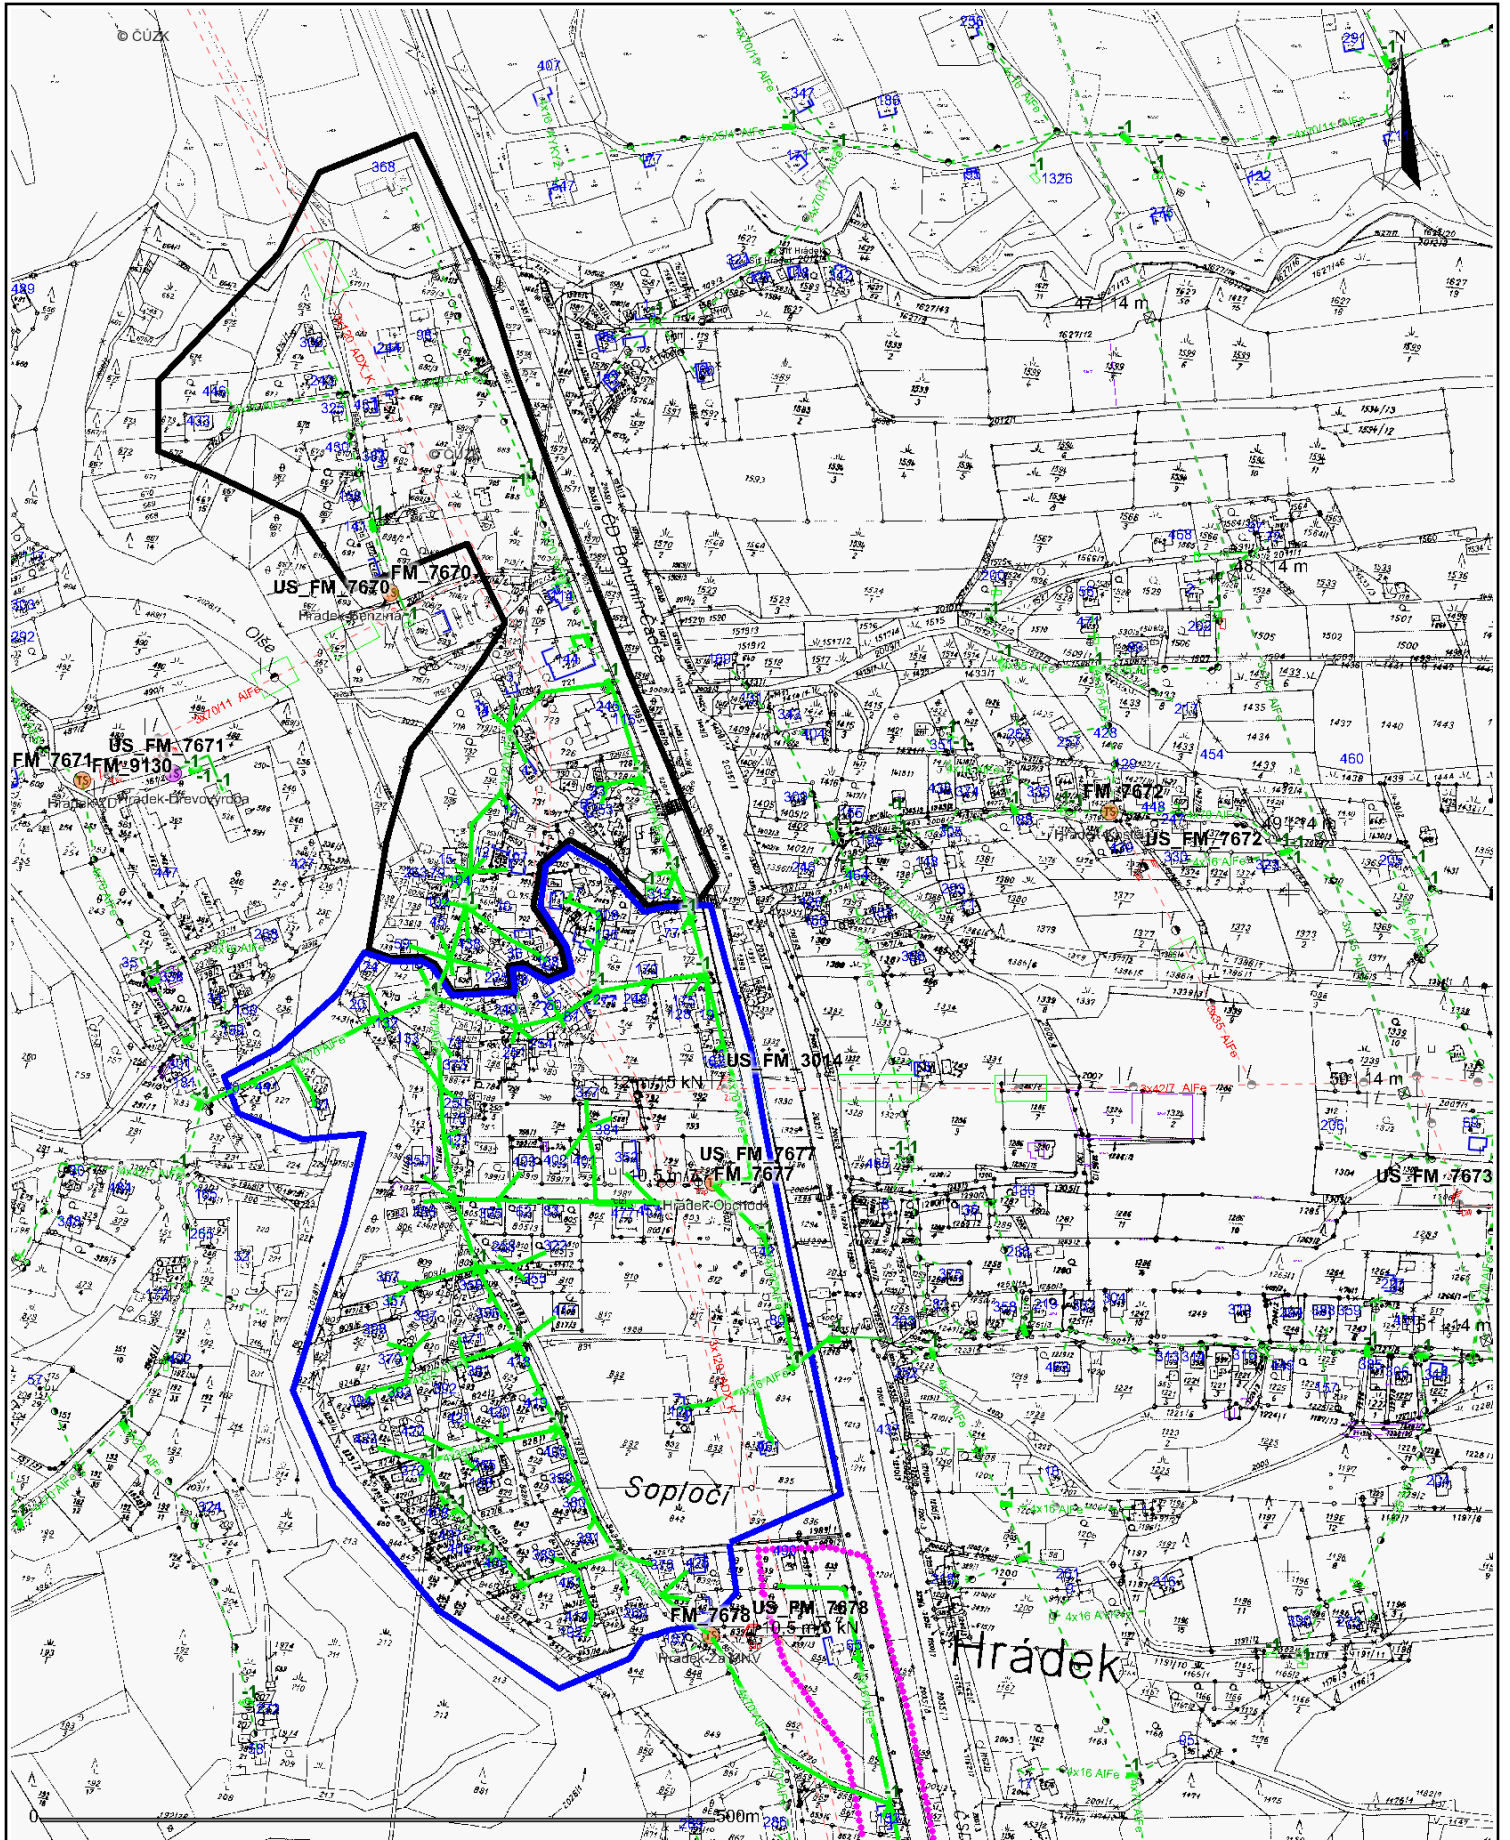

Hrádek: Vypínání el. energie; Čas: 7:30-15:30 hod.

3. a 5.08.2009; Vymezeno: černá plná čára

3. a 10.08.2009; Vymezeno: fialová tečkovaná čára

3., 10. a 12.08.2009; Vymezeno: bleděmodrá tečkovaná čára

3. a 6.08.2009; Vymezeno: modrá plná čára