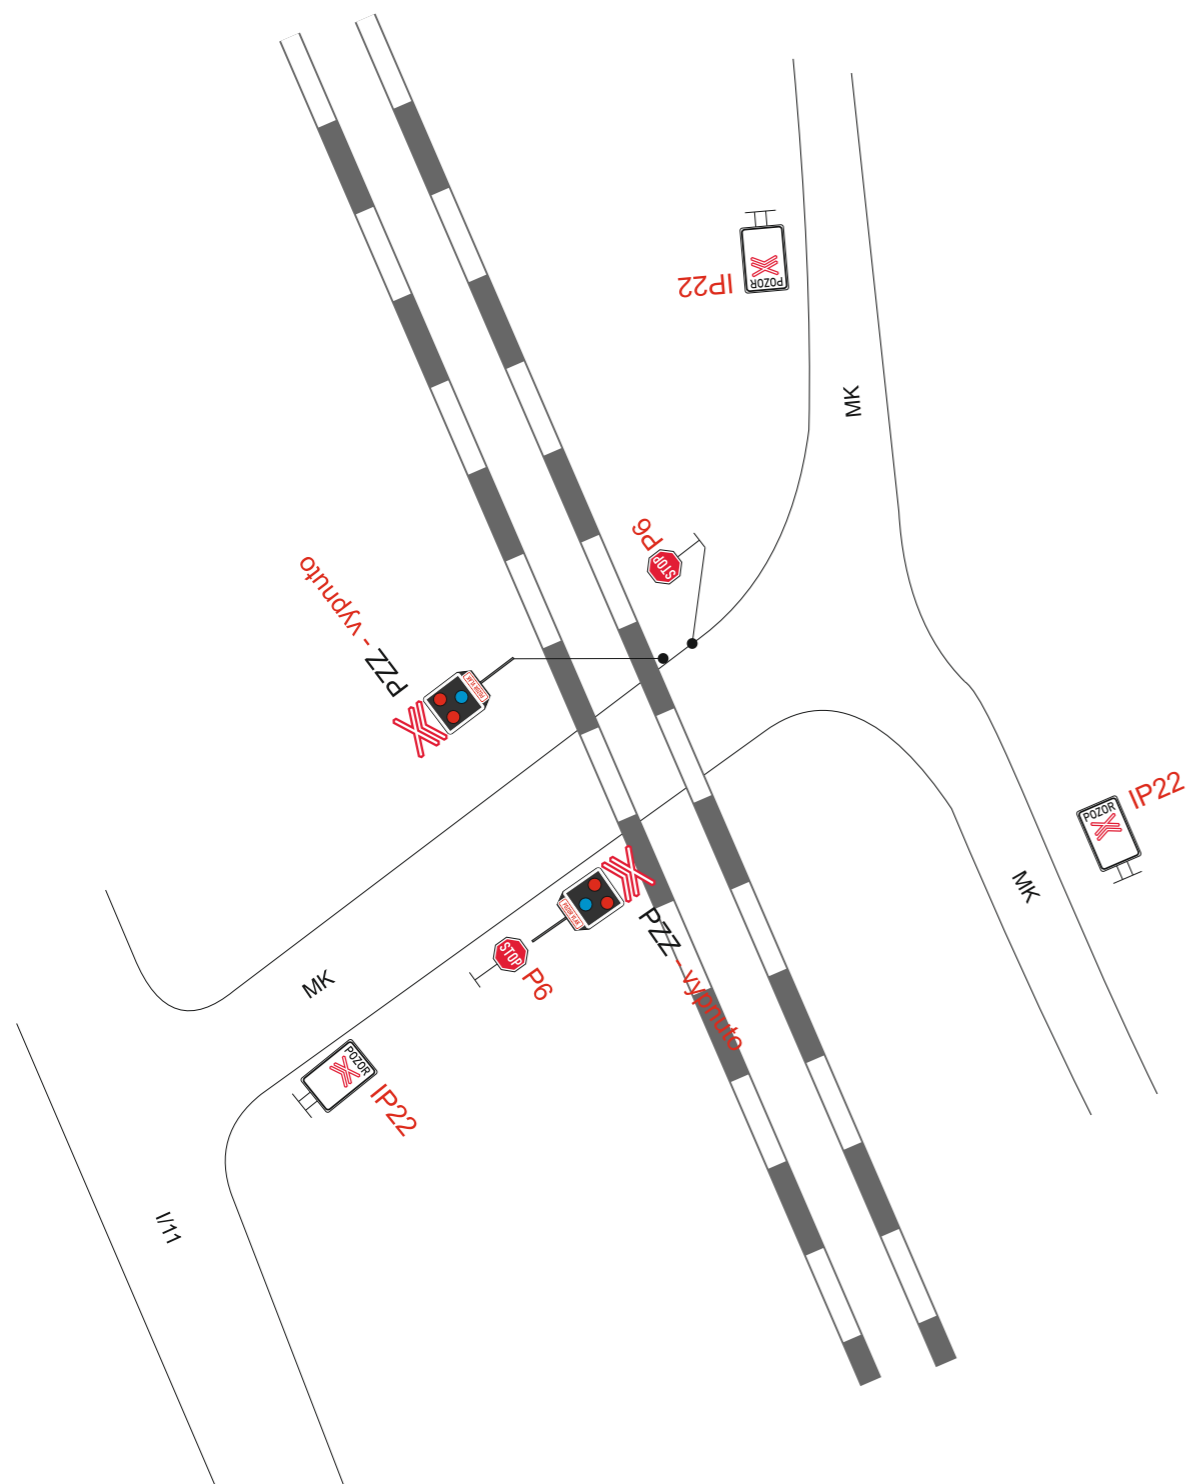

# Detail

# Situace

IP22

Stávající PZZ bude zakryto popř. přeškrtnuto. Šířkový profil komunikace nebude omezen (pracovní místo mimo komunikaci).

Vypracoval: Bc. Martin Bodlák	Datum: 13.1.2020	<b>SEKNE</b> SEKNE, spol. s r.o. Hamerská 12, 772 00 Olomouc DIČ: CZ62363701 tel./fax: 585 311 867
P8274 Návsí-Hrádek zastávka		
MK		Přejížděcí dopravní značení